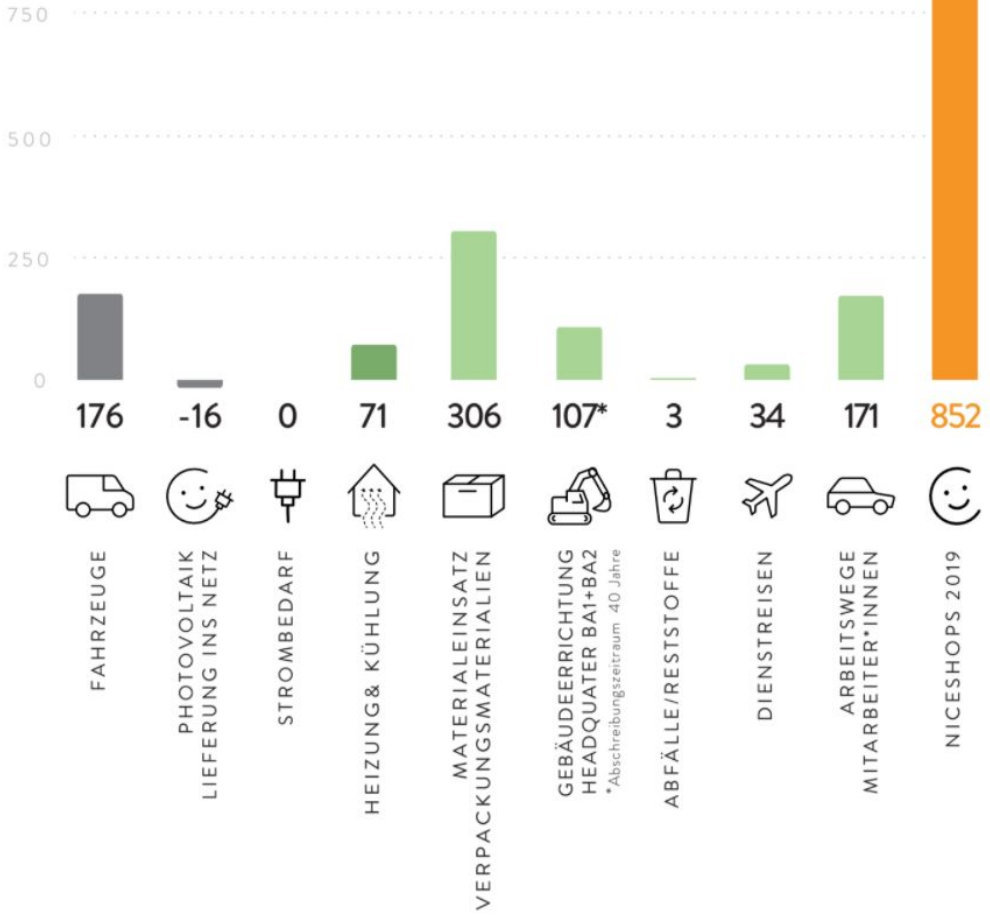

WORLDWIDE DELIVERY

gratis Next-Day Delivery

Österreich, Deutschland, Italien,
Slovenien, Ungarn

gegen Aufpreis

Europaweit und Weltweit in mehr
als 90 Ländern

OVERVIEW OF GHG PROTOCOL SCOPES AND EMISSIONS ALONG THE VALUE CHAIN

UMFANG

Scope 1+2 vollständig, Scope 3 zT

METHODE FÜR DIE BERECHNUNG

Green House Gas Protocol (GHG) Corporate Standard

EMISSIONESFAKTOREN

nationale und europäische Datenbanken

LINK ZU ERGEBNISSEN

<https://docs.google.com/spreadsheets/d/1Glue3ipy-EavdvJ2SINVdgUTN-Sk5X6CAuYSqFWuJ4Xl/edit#gid=1341106846>

ERGEBNIS 2019

THG[t CO₂-Äq/a]

Unsere Dummheit
treibt den Wettbewerb

Senderempfang

Automatischer Sendersuchlauf

TV-Empfang

Kabel

Senderliste