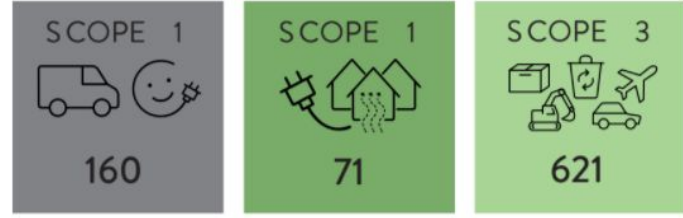

THG[t CO₂-Äq/a]