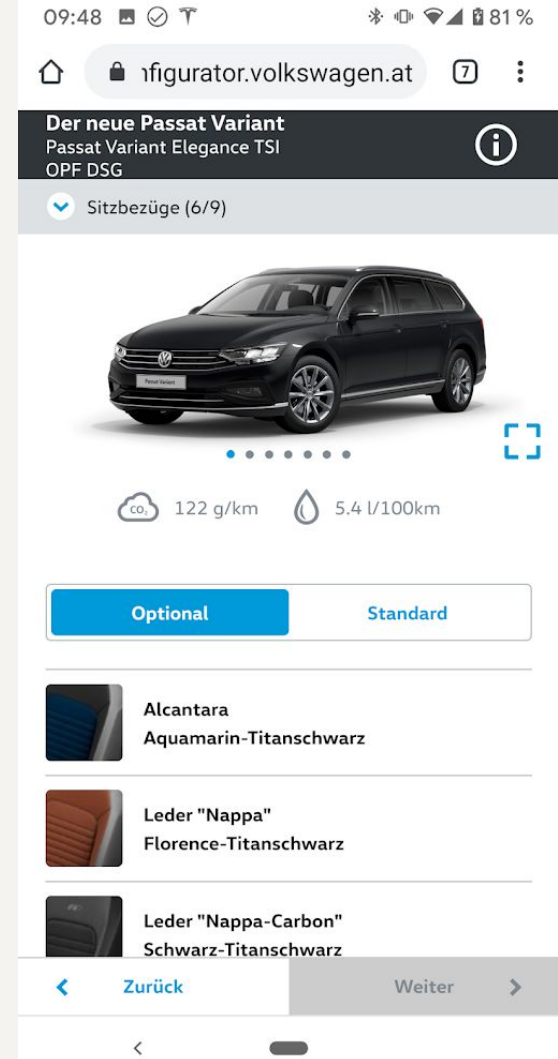

Der neue Passat.

Jetzt konfigurieren

Händlersuche

Preis ab
36.820,- € inkl. MwSt.

09:47

ifigurator.volkswagen.at

Der Volkswagen Konfigurator

Modell (1/9)

Konfiguration laden

Fahrzeug-Code eingeben

Alle	Coupe
Großraumlimousine	Kombi
Kompakt	Limousine
Pickup	SUV
Van	e-Mobilität

Polo Austria*

09:49 81%

figurator.volkswagen.at

Der neue Passat Variant
Passat Variant Elegance TSI OPF DSG