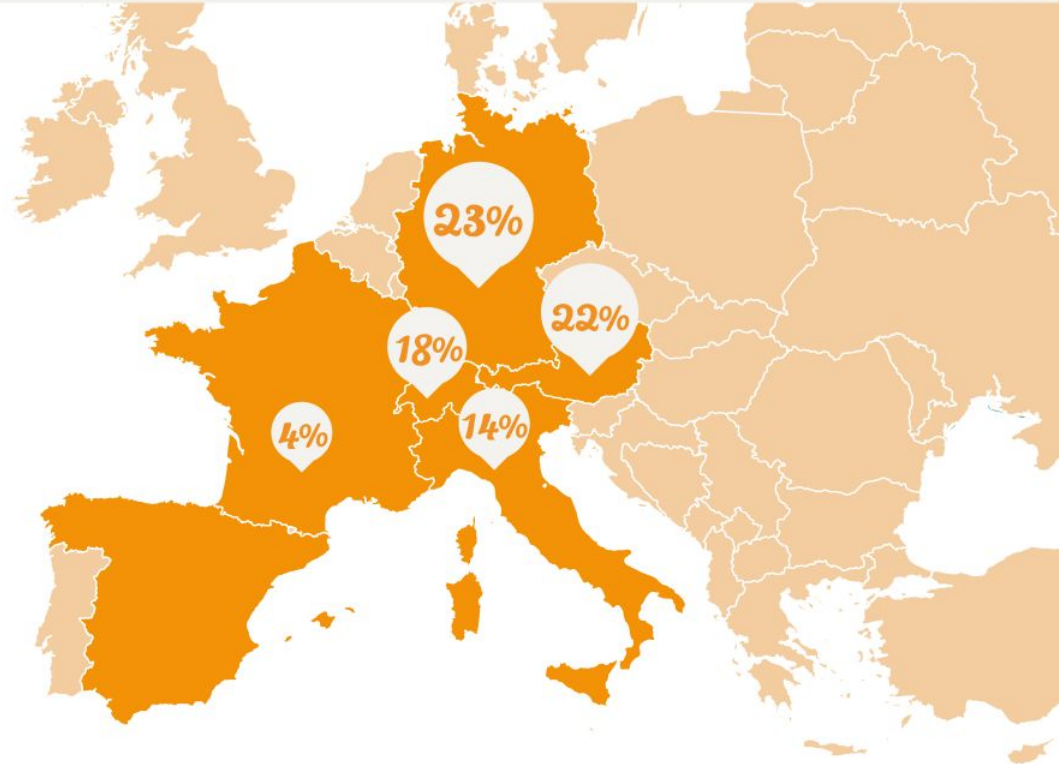

2016
€18.5 M

2017
€26.5 M

2018
€38.3 M

2019
€55.5 M

2020
€90 - 110 M
EST.

ABSATZMÄRKTE

TOP 5

23%	DEUTSCHLAND
22%	ÖSTERREICH
18%	ITALIEN
14%	SCHWEIZ
4%	FRANKREICH

WORLDWIDE DELIVERY

gratis Next-Day Delivery

Österreich, Deutschland, Italien,
Slovenien, Ungarn

gegen Aufpreis

Europaweit und Weltweit in mehr
als 90 Ländern

OVERVIEW OF GHG PROTOCOL SCOPES AND EMISSIONS ALONG THE VALUE CHAIN