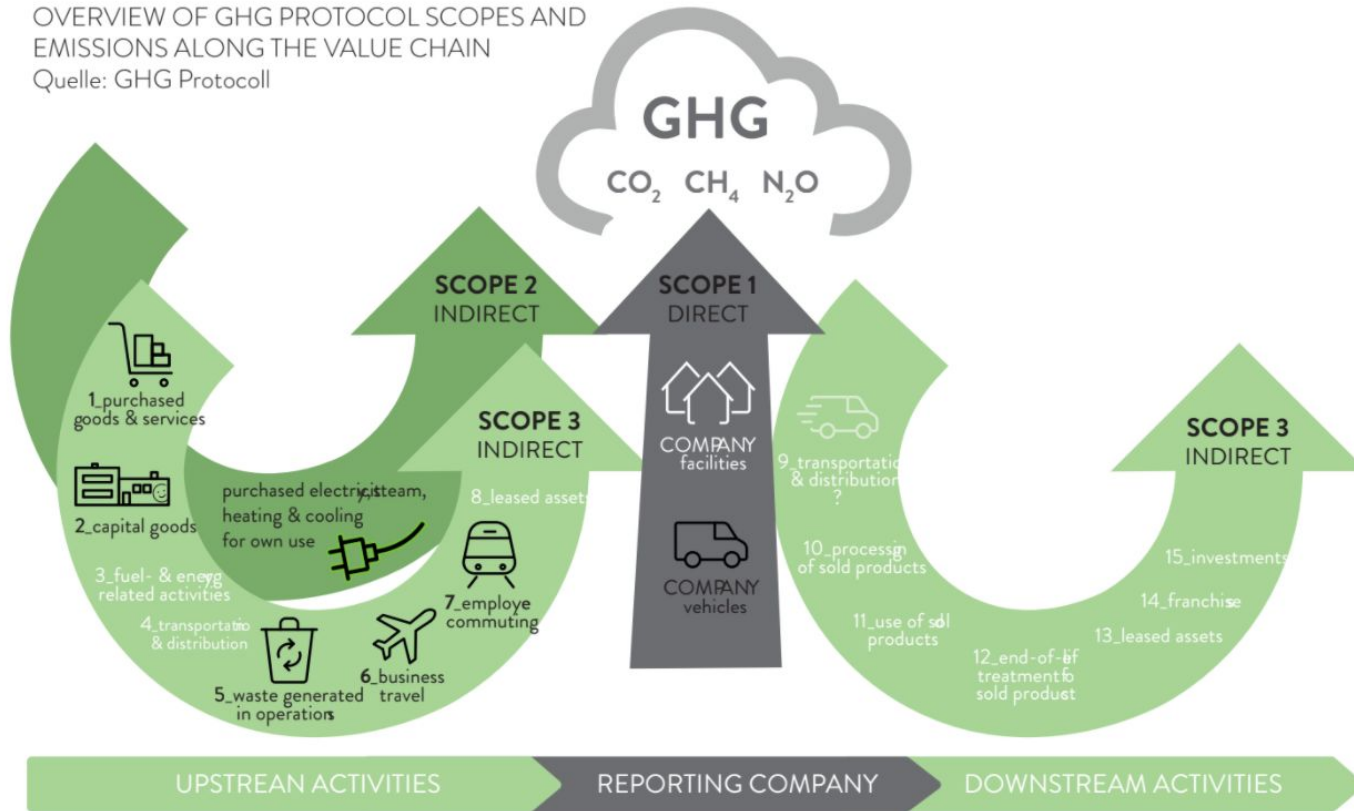

WORLDWIDE DELIVERY

gratis Next-Day Delivery

Österreich, Deutschland, Italien,
Slovenien, Ungarn

gegen Aufpreis

Europaweit und Weltweit in mehr
als 90 Ländern

OVERVIEW OF GHG PROTOCOL SCOPES AND EMISSIONS ALONG THE VALUE CHAIN

Quelle: GHG Protocol

CARBON FOOTPRINT NICESHOPS 2019

BETRACHTUNGSZEITRAUM

Kalenderjahr 2019

ORGANISATIONSGRENZE

niceshops GmbH

BETÄTIGUNG

Online-Handel

UMFANG

Scope 1+2 vollständig, Scope 3 zT

METHODE FÜR DIE BERECHNUNG

Green House Gas Protocol (GHG) Corporate Standard

EMISSIONESFAKTOREN

nationale und europäische Datenbanken

LINK ZU ERGEBNISSEN

<https://docs.google.com/spreadsheets/d/1Glue3ipy-EavdvJ2SINVdgUTN-Sk5X6CAuYSqFWuJ4Xl/edit#gid=1341106846>