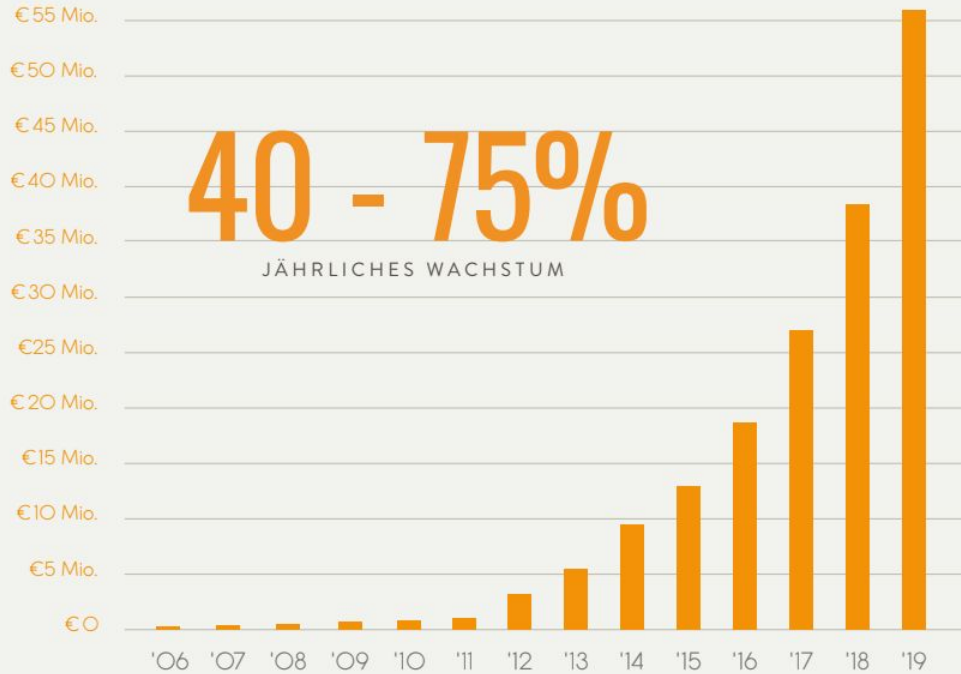

Stiefels 

GENUSS
REGION
ÖSTERREICH
ONLINE SHOP

 neunweine

 HANDS ON
VEGGIES

UMSATZ

NACHHALTIGES STETIGES WACHSTUM SEIT 10 JAHREN.

2014
€9,4 M

2015
€13 M

2016
€18.5 M

2017
€26.5 M

2018
€38.3 M

2019
€55.5 M

2020
€90 - 110 M
EST.

ABSATZMÄRKTE

TOP 5

23%	DEUTSCHLAND
22%	ÖSTERREICH
18%	ITALIEN
14%	SCHWEIZ
4%	FRANKREICH