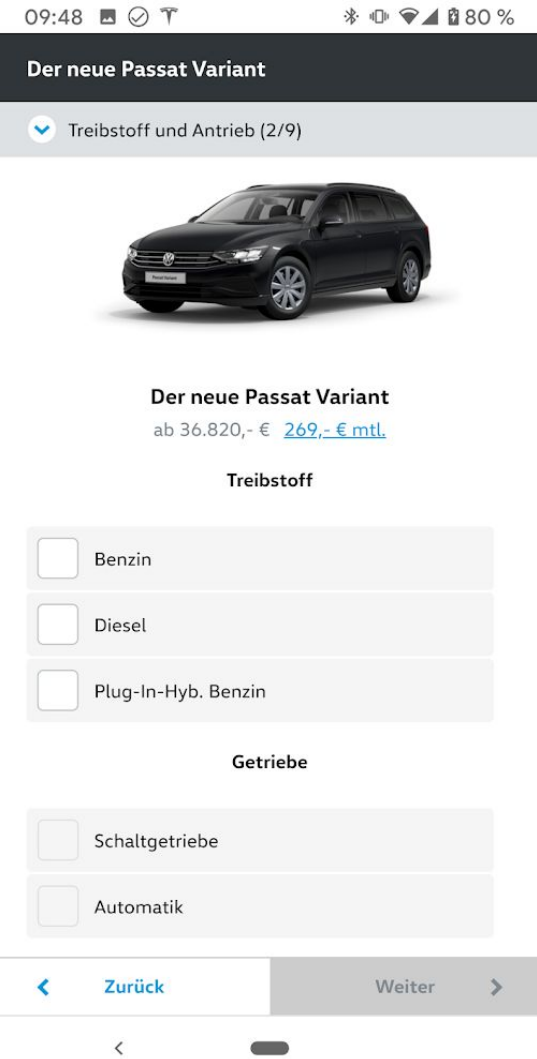

Der neue Passat

Ab sofort bei Ihrem Volkswagen Partner

Mehr erfahren

AUSLAND

09:47

volkswagen.at/passat-v

Anmelden

Mehr Lebensqualität durch hohen Komfort

Der neue Passat.

Jetzt konfigurieren

Händlersuche

Preis ab
36.820,- € inkl. MwSt.

09:47

ifigurator.volkswagen.at

Der Volkswagen Konfigurator

Modell (1/9)

Konfiguration laden

Fahrzeug-Code eingeben

Alle	Coupe
Großraumlimousine	Kombi
Kompakt	Limousine
Pickup	SUV
Van	e-Mobilität

Polo Austria*

09:49 81%

figurator.volkswagen.at

Der neue Passat Variant
Passat Variant Elegance TSI OPF DSG